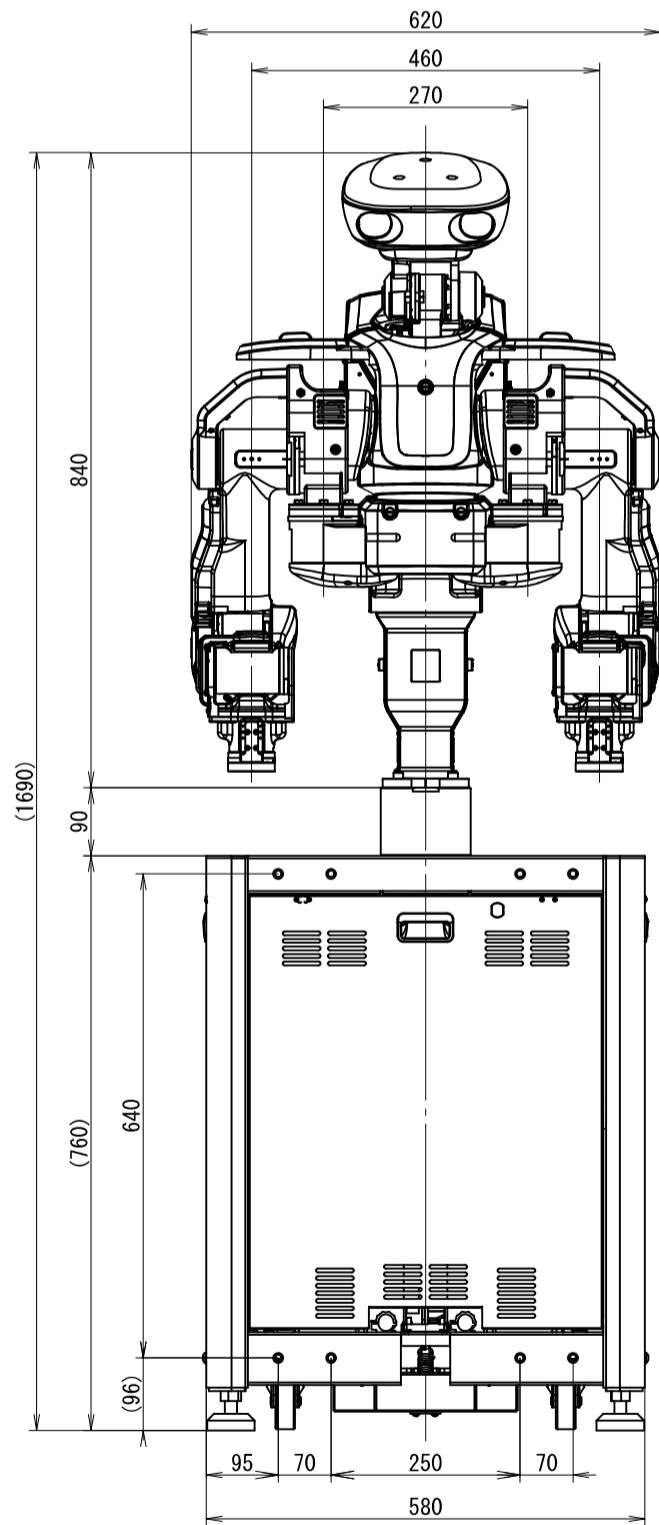

NEXTAGE(NXA) 関節軸動作範囲			
関節軸名称			可動範囲(deg)
頭部	首ヨー	NY	±70
	首ピッチ	NP	+75,-23
腰	腰ヨー	CY	±180
右腕	肩ヨー	RSY	±90
	肩ピッチ	RSP	+60,-140
	肘ピッチ	REP	+90,-70
	手首ロール	RWR	+180,-100
	手首ピッチ	RWP	+56,-120
	手首ヨー	RWY	±160
左腕	肩ヨー	LSY	±90
	肩ピッチ	LSP	+60,-140
	肘ピッチ	LEP	+90,-70
	手首ロール	LWR	+180,-100
	手首ピッチ	LWP	+56,-120
	手首ヨー	LWY	±160

注意) 本図面の転載、及び自動化検討目的以外での使用を禁じます。

名称	NEXTAGE(NXA) 寸法図
作成日	2020年9月1日