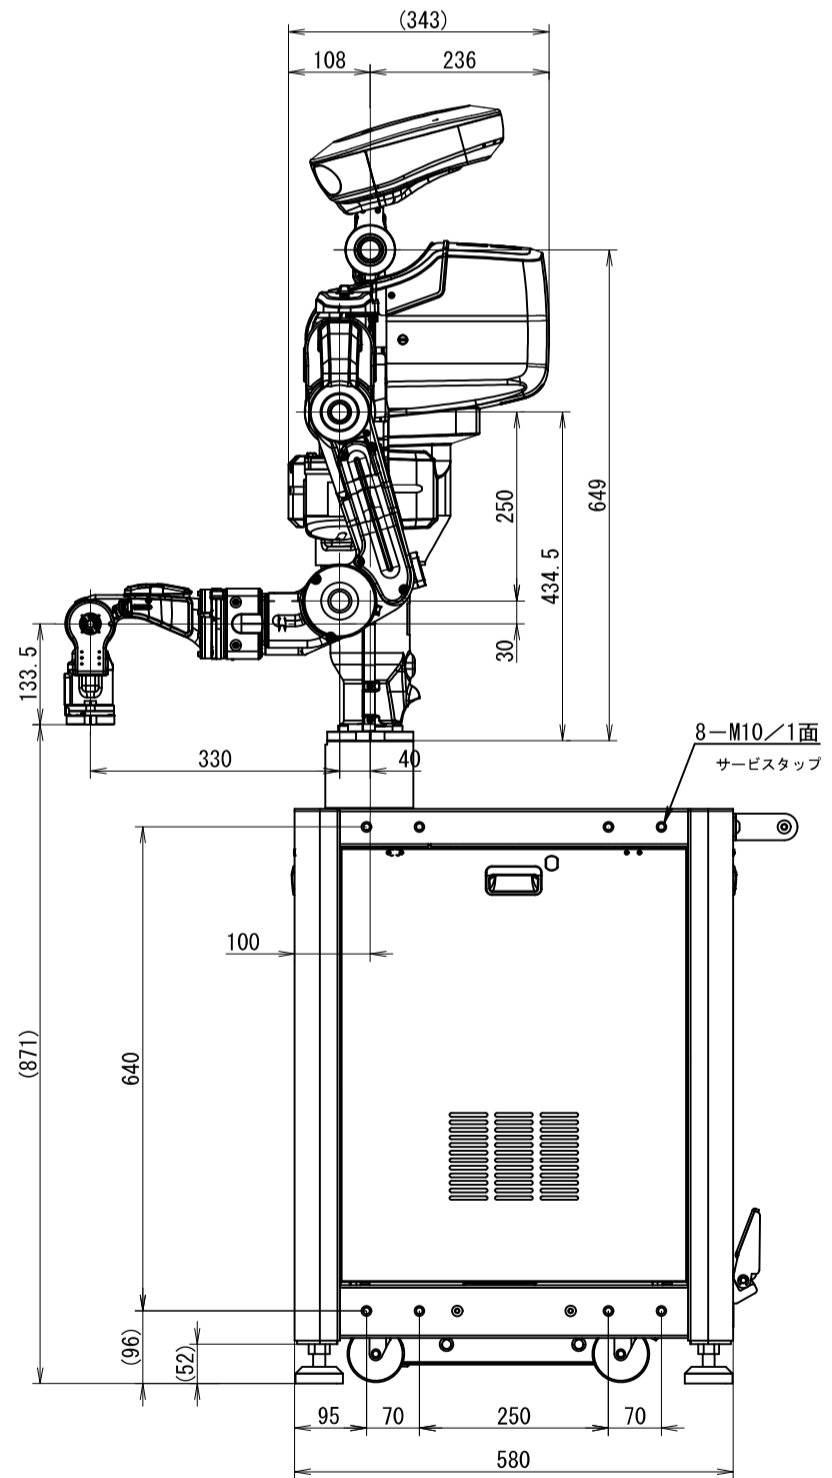

NEXTAGE(NXA) 関節軸動作範囲			
関節軸名称			可動範囲(deg)
頭部	首ヨー	NY	±70
	首ピッチ	NP	+75,-23
腰	腰ヨー	CY	±180
右腕	肩ヨー	RSY	±90
	肩ピッチ	RSP	+60,-140
	肘ピッチ	REP	+90,-70
	手首ロール	RWR	+180,-100
	手首ピッチ	RWP	+56,-120
	手首ヨー	RWY	±160
左腕	肩ヨー	LSY	±90
	肩ピッチ	LSP	+60,-140
	肘ピッチ	LEP	+90,-70
	手首ロール	LWR	+180,-100
	手首ピッチ	LWP	+56,-120
	手首ヨー	LWY	±160

注意) 本図面の転載、及び自動化検討目的以外での使用を禁じます。

名称	NEXTAGE(NXA) 寸法図
作成日	2020年9月1日